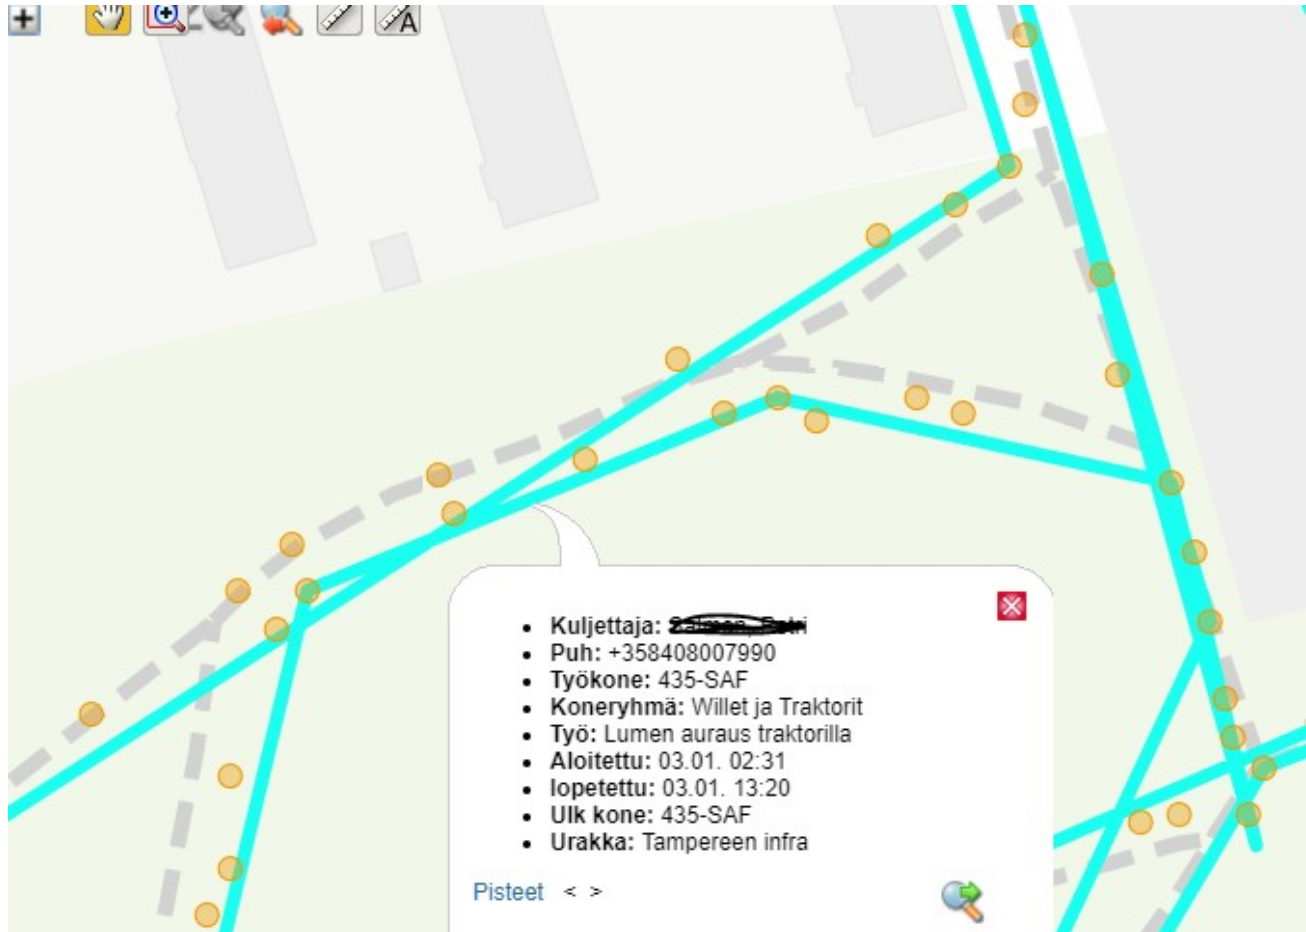

SELVITYS

SELVITYS KORVAUSVAATIMUKSEEN

Vaurioituneen auton rekisterinumero		Muu vaurio	Liukastuminen
Korvausvaatimuksen esittäjän nimi	Pia Syvälä		
Tapahtumapäivä	3.1.2023	Kello	07.30
Tapahtumapaikka	Kiovanpuisto		
Hoitovelvollisuus			
Korvausvelvollisuus			
<p>Kohtessa aurattu 30.12.2022 sekä suoritettu hiekoitusta 1.1.2023. Vahinkopäivänä 3.1.2023 yöstä alkaen lumisadetta . Aurausta koko päivä</p>			
Tiedot antoi	Infra	Tampere 23.8.2023	

SELVITYS

SELVITYS

SELVITYS

SELVITYS

Tänään on 23.08.2023

VALITSE PÄIVÄMÄÄRÄ

ALUE:

TampereInfra